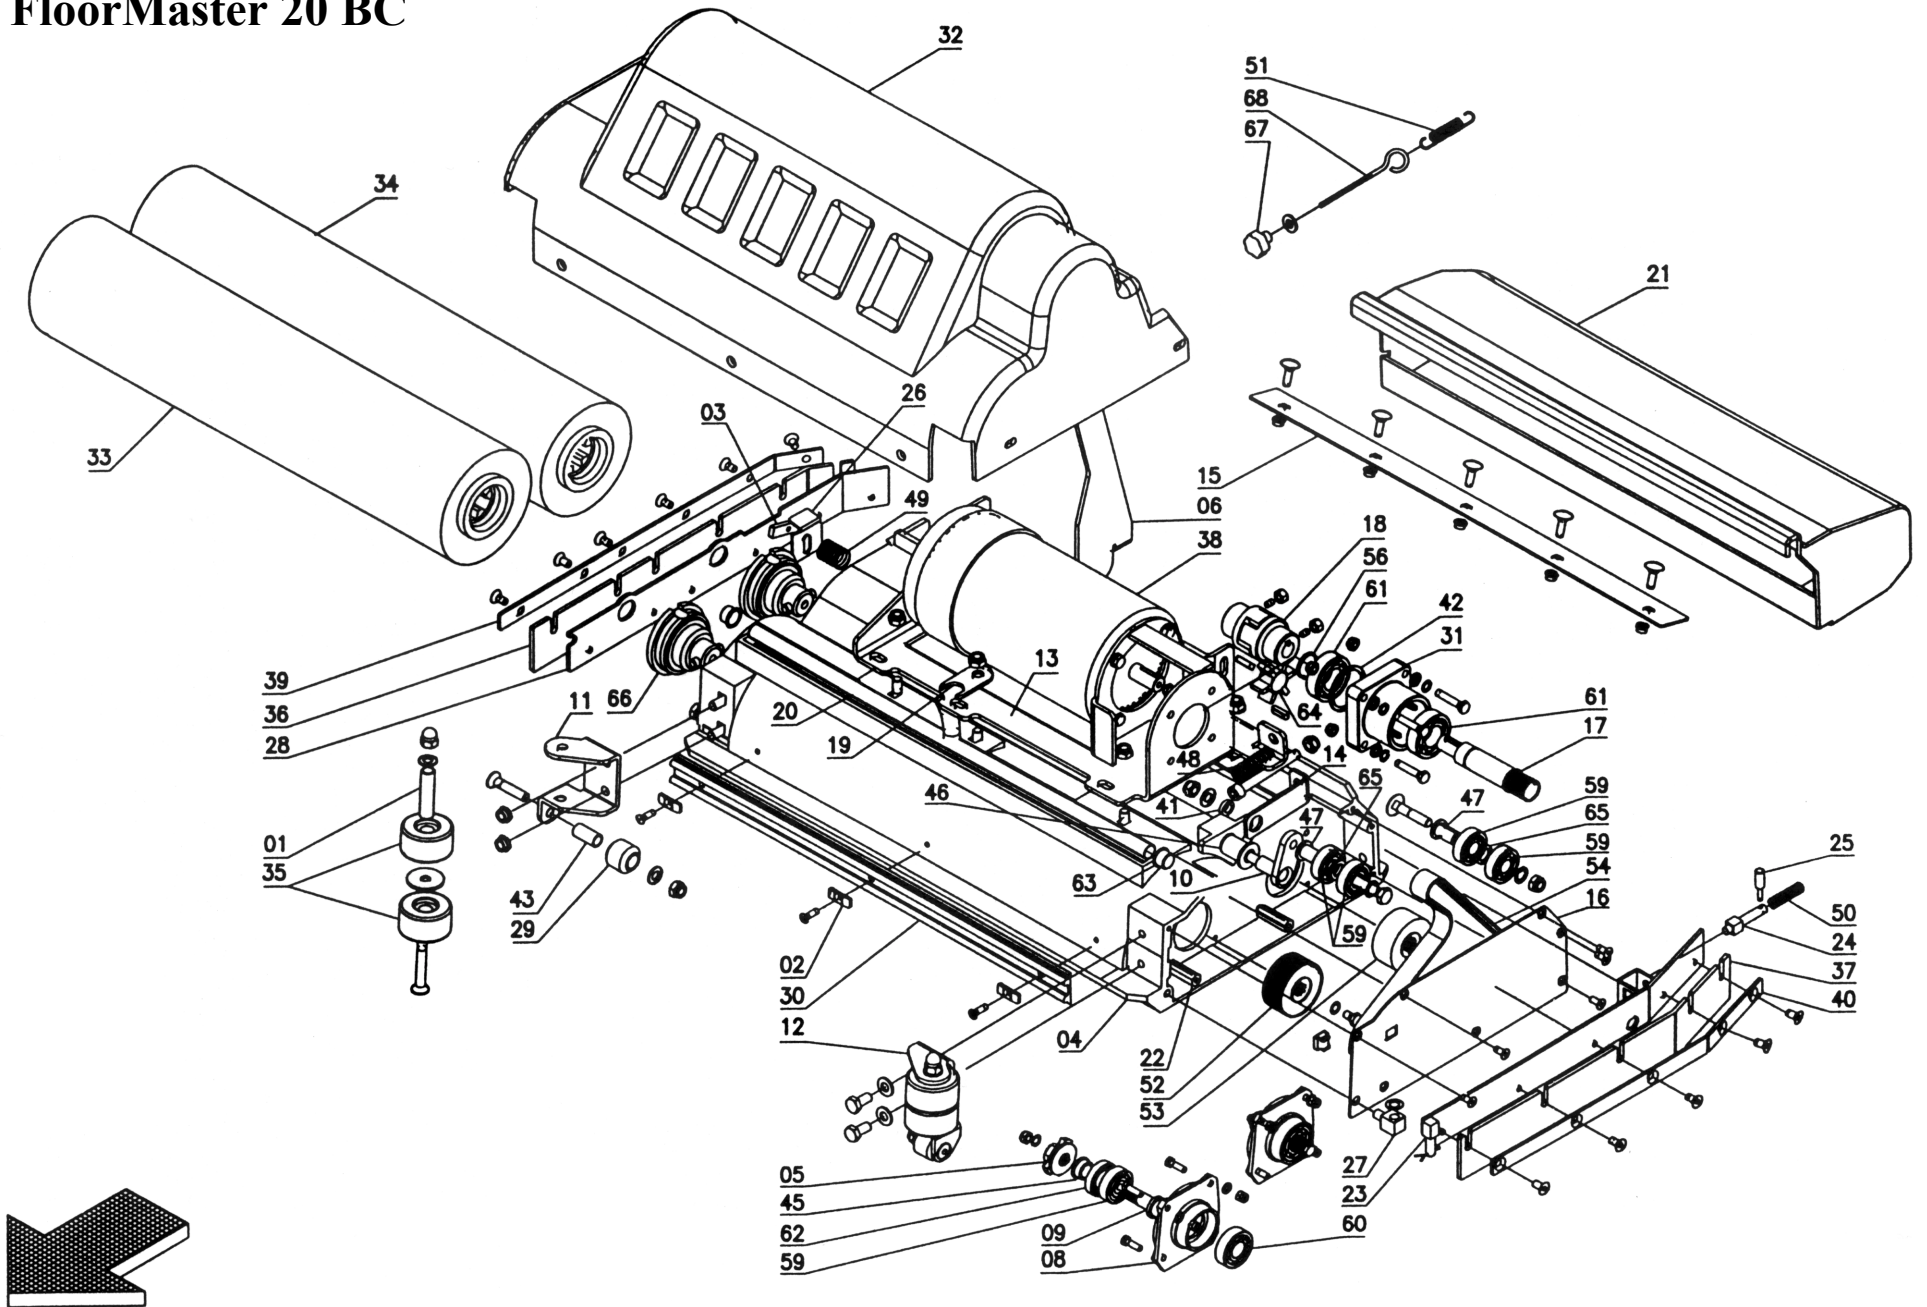

# CYLINDRICAL BRUSH ASSEMBLY

## FloorMaster 20 BC

885622 Manual Insert

## FloorMaster 20 BC CYLINDRICAL BRUSH ASSEMBLY

Item	Part Number	Description	Qty.
1	40707140	Pipe	2
2	41646240	Plaque	3
3	42103120	Wing Nut	1
4	42307200	Tunnel	1
5	42307210	Left Hub	2
6	42303070	Support	1
8	42307240	Bearing Support	2
9	42307250	Shaft Left	2
10	42307260	Arm	1
11	42307270	Support Wheels	1
12	42307280	Support Wheels	1
13	42307290	Motor Support	1
14	42307300	Tie Rod	1
15	42307310	Blade	1
16	42307320	Cover	1
17	42307330	Shaft	1
18	42307340	Hub	2
19	42307350	Stop	1
20	42307360	Pipe	1
21	42307370	Hopper	1
22	42307380	Stud Bolt	2
23	42307390	Support	1
24	42307400	Pin	1
25	42307410	Pin	1
26	42307420	Lever	1
27	42307430	Coupling	1
28	42307440	Support	1
29	42307450	Wheel	2
30	42307470	Bumper	1
31	42317010	Support	1
32	42346130	Cover	1
33	66823170	Front Brush	1

Item	Part Number	Description	Qty.
34	66823180	Rear Brush	1
35	67020010	Wheel	4
36	67623030	Splash Guard	1
37	67623040	Splash Guard	1
38	68220420	Motor	1
39	68823010	Right Blade	1
40	68823020	Left Blade	1
41	69022040	Spacer	1
42	69022050	Spacer	1
43	69102110	Bushing	2
45	69122060	Bushing	2
46	69122070	Bushing	1
47	69122080	Bushing	2
48	69210040	Spring	1
49	69210700	Spring	1
50	69210710	Spring	1
51	69220160	Spring	1
52	69420300	Pulley	1
53	69430210	Pulley	1
54	70130008	Belt	1
56	70220012	Seeger Ring	1
59	902019	Bearing	8
60	902032	Bearing	2
61	70512002	Bearing	2
62	70717321	Oil Seal	4
63	72913006	Cover	2
64	74807004	Rubber Coupling	1
65	71112008	Washer - Brass	2
66	A2307003	Right Hub Assembly	2
67	74006004	Knob	1
68	42307150	Hook	1